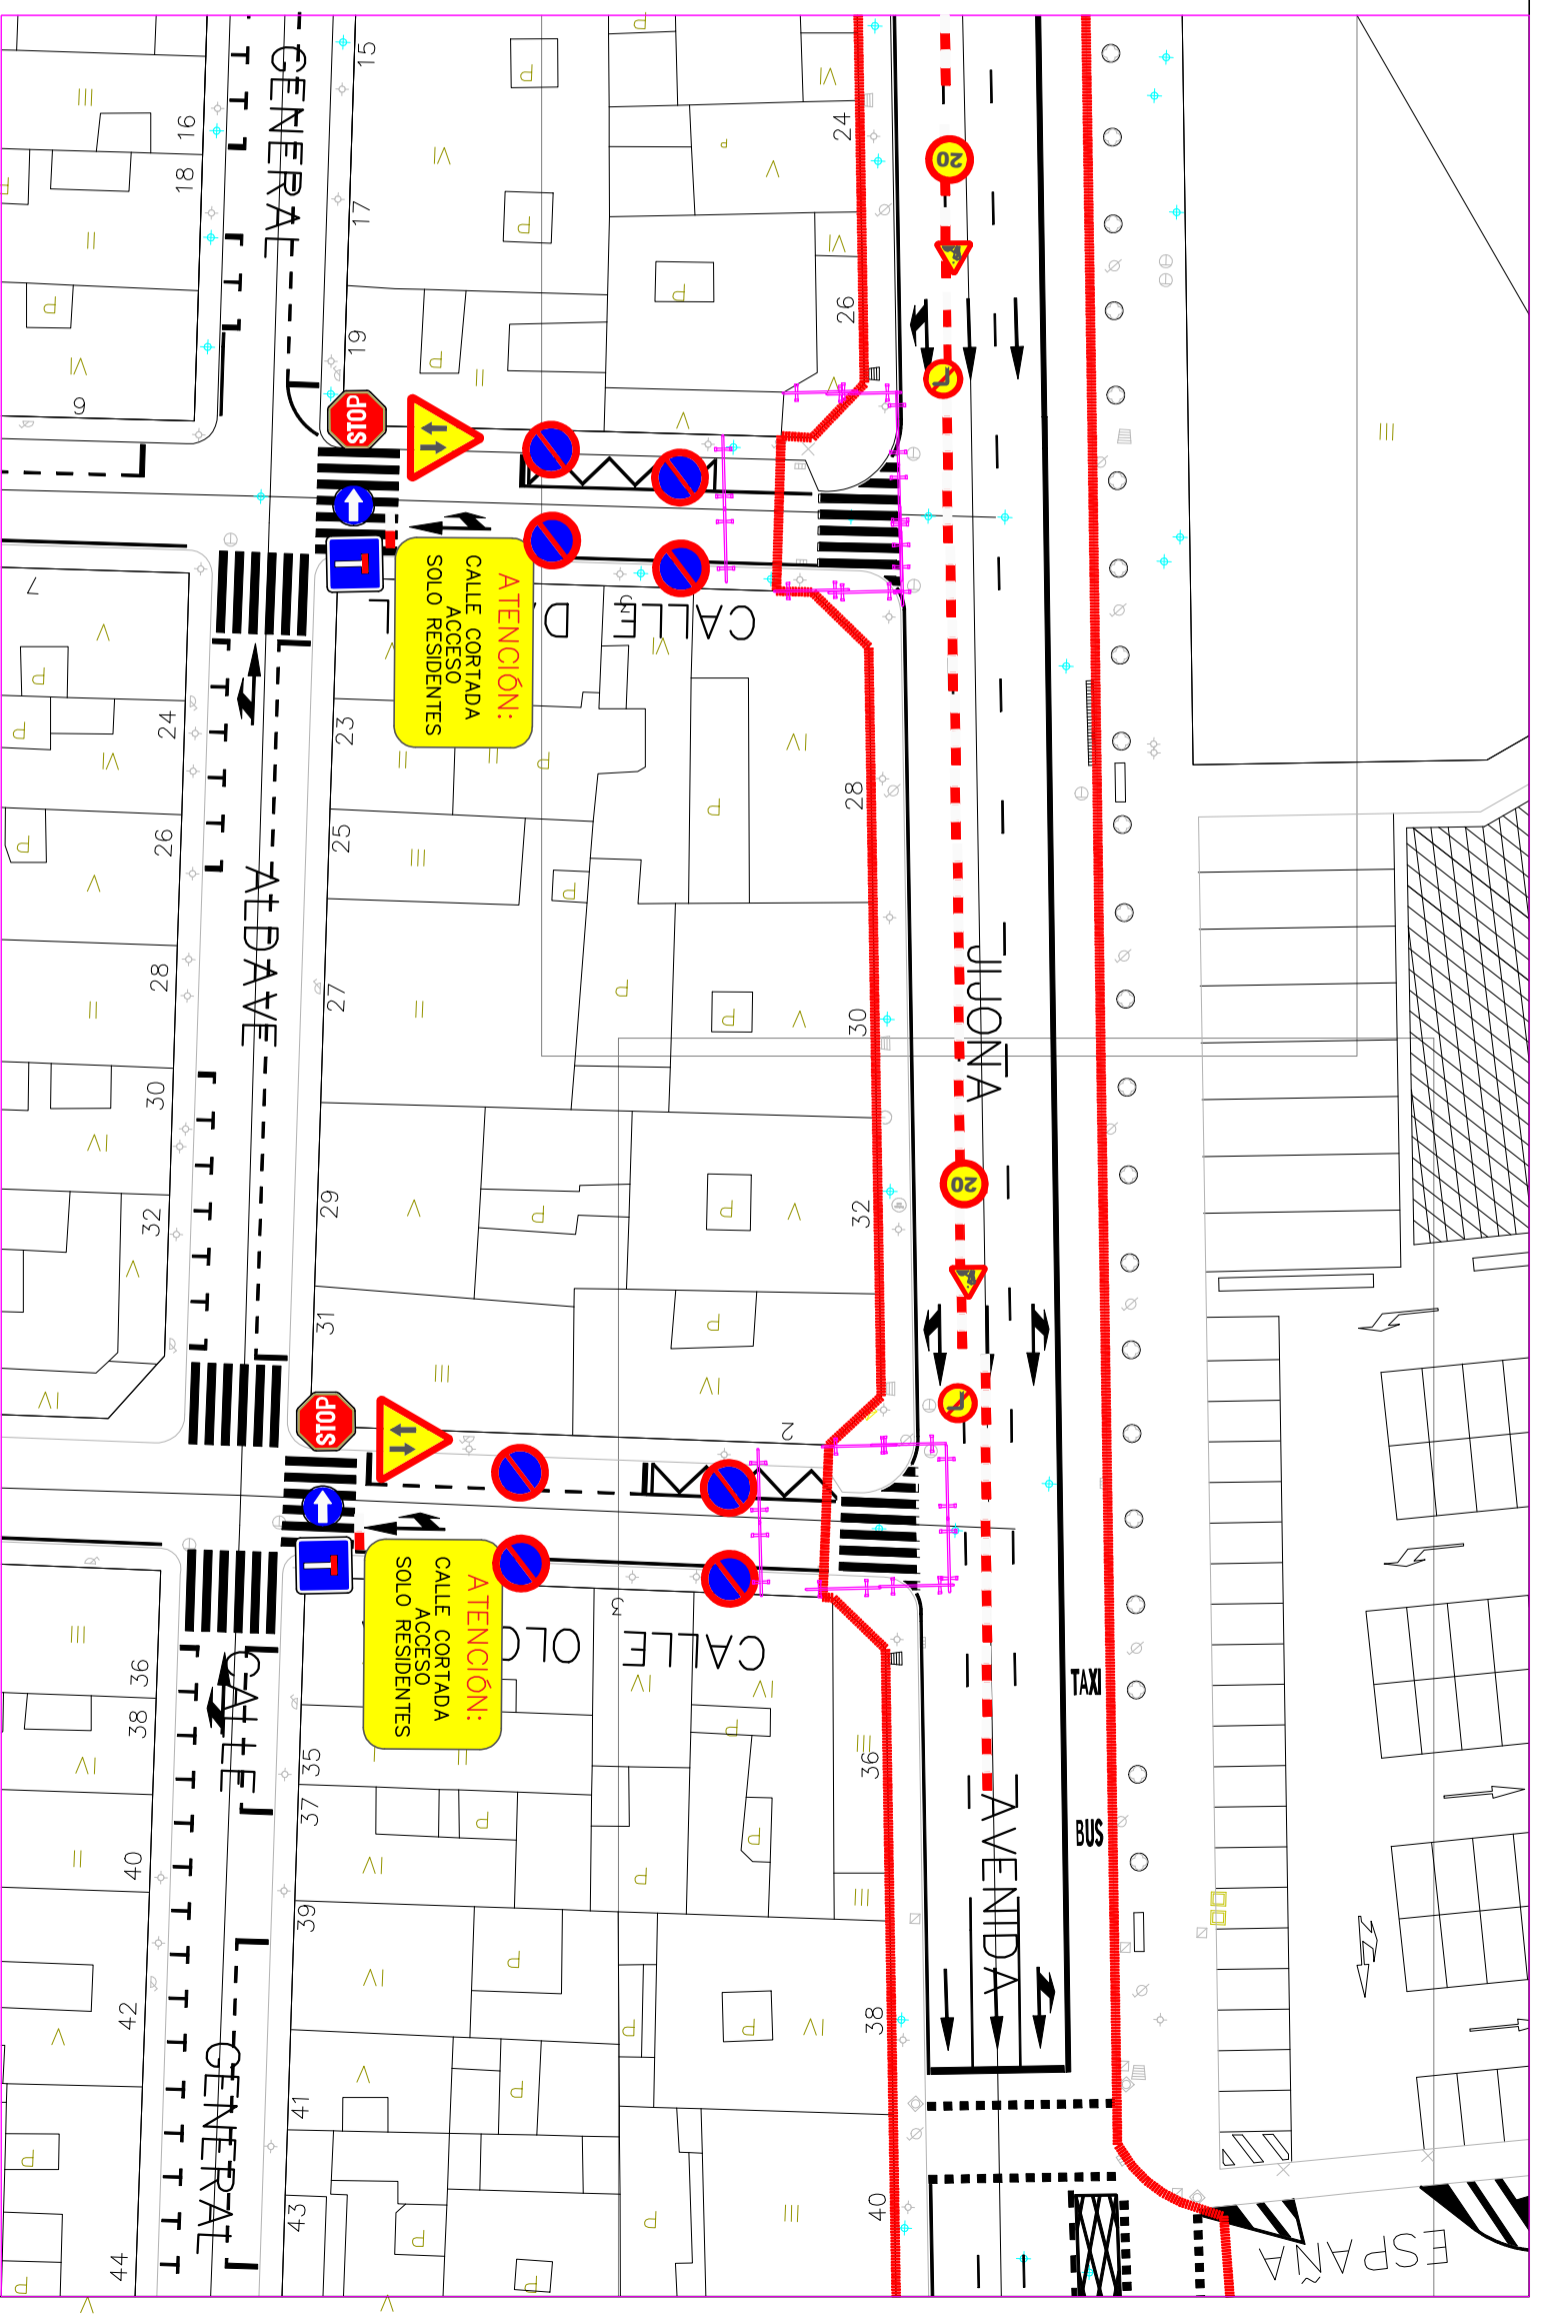

LEYENDA

-  TP-18
-  TR-301
-  TR-308
-  TR-400
-  TB-2
-  VALLA PEATONAL
-  TB-2
-  NEW JERSEY
-  TR-2
-  TR-302
-  TR-101
-  TP-25

OCUPACION DE VIA PUBLICA CON
 CON CORTE DE TRAFICO
 CALLE NOU OCTUBRE/AV. JIJONA
 LOS DOS CARRILES DE SUBIDA DE AV. JIJONA
 ESTAN OCUPADOS PREVIAMENTE
 CON AUTORIZACION Y OCUPACION ANTERIOR.